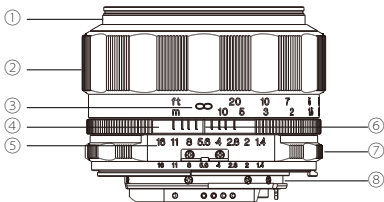

## 各部の名称

---

- ① フィルター枠
- ② 距離リング
- ③ 距離目盛
- ④ 深度目盛 (深度リング)
- ⑤ 絞り目盛
- ⑥ 距離・絞り指標
- ⑦ 絞りリング
- ⑧ マウント