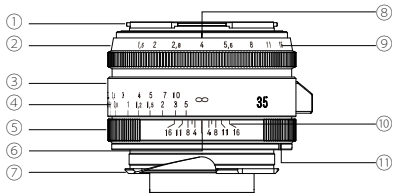

## 各部の名称

---

- ① フィルターリング
- ② 絞りリング
- ③ 距離リング
- ④ 距離目盛
- ⑤ 深度リング
- ⑥ 距離指標
- ⑦ マウント
- ⑧ 絞り指標
- ⑨ 絞り目盛
- ⑩ 深度目盛
- ⑪ マウント標点