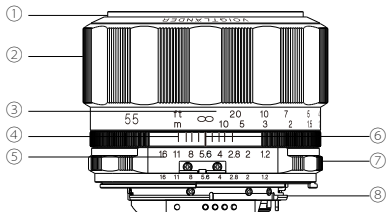

* 本製品の仕様及び外観は、改良のため予告なしに変更することがありますが、ご了承ください。

各部の名称

- ① フィルター枠
- ② 距離リング
- ③ 距離目盛
- ④ 深度目盛 (深度リング)
- ⑤ 絞り目盛
- ⑥ 距離・絞り指標
- ⑦ 絞りリング
- ⑧ マウント

●レンズの着脱について

レンズの着脱についてはお使いのカメラ取扱説明書をご覧ください。
着脱の際、深度目盛部④を持って回転させてください。その他の部分を持って回転させた場合、機能上の不具合を起こす可能性があります。

●フィルターの取り付け方

フィルター (Ø52mm) をフィルター枠①にねじ込みます。

●別売フード (LH-55s) の取り付け方

フード (別売) をフィルター枠①にねじ込みます。

●製品仕様

製品名	NOKTON 55mm F1.2 SLiIS
焦点距離	55mm
口径比	F1.2
最小絞り	F16
レンズ構成	6群7枚
画角(対角)	43.0°
絞り羽根枚数	9枚
最短撮影距離	0.45m
最大撮影倍率	1:6.2
フィルターサイズ	Ø52mm
最大径	Ø69.0mm(付属品なしで)
全長	48.1mm(マウント面より)
重量	365g(付属品なしで)
マウント	Ai-S(CPU内蔵)
付属品	前後キャップ
アクセサリ	丸型ねじ式フード LH-55s(別売)