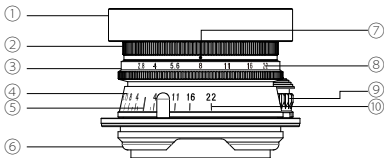

## 各部の名称

---

- ① レンズフード
- ② フィルターリング
- ③ 絞りリング
- ④ 距離リング
- ⑤ 距離指標
- ⑥ マウント
- ⑦ 絞り指標
- ⑧ 絞り目盛
- ⑨ フォーカスレバー
- ⑩ 深度目盛
- ⑪ 距離目盛
- ⑫ ロックボタン
- ⑬ フォーカスストッパー