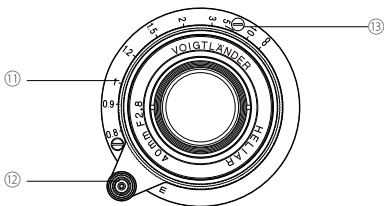

## 各部の名称

---

- ① レンズフード
- ② フィルターリング
- ③ 絞りリング
- ④ 距離リング
- ⑤ 距離指標
- ⑥ マウント
- ⑦ 絞り指標
- ⑧ 絞り目盛
- ⑨ フォーカスレバー
- ⑩ 深度目盛
- ⑪ 距離目盛
- ⑫ ロックボタン
- ⑬ フォーカスストッパー