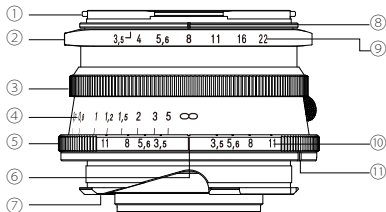

* 本製品の仕様及び外観は、改良のため予告なしに変更することがありますが、ご了承ください。

最新情報・詳細はコシナホームページをご確認ください。

<https://www.cosina.co.jp/>

各部の名称

- ① フィルターリング
- ② 絞りリング
- ③ 距離リング
- ④ 距離目盛り
- ⑤ 深度リング
- ⑥ 距離指標
- ⑦ マウント
- ⑧ 絞り指標
- ⑨ 絞り目盛り
- ⑩ 深度目盛り
- ⑪ マウント標点

Type I

Type II

● レンズの着脱について

レンズの着脱についてはお使いのカメラ取扱い説明書をご覧ください。
着脱の際、深度リング⑤を持って回転させてください。その他の部分を持って回転させた場合、機能上の不具合を起こす可能性があります。

● 距離計連動範囲について

本製品の距離計連動範囲は $\infty \sim 0.7\text{m}$ です。
ご使用になられるカメラにより連動範囲が異なりますのでカメラ側の連動範囲をご確認して撮影を行ってください。
連動範囲を超えたところでの撮影は目測でピント合わせを行ってください。