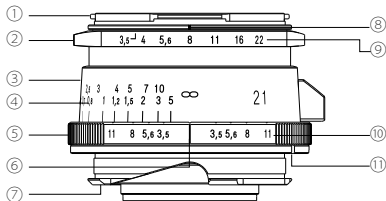

* 本製品の仕様及び外観は、改良のため予告なしに変更することがありますが、ご了承ください。

最新情報・詳細はコシナホームページをご確認ください。

<https://www.cosina.co.jp/>

各部の名称

- ① フィルターリング
- ② 絞りリング
- ③ 距離リング
- ④ 距離目盛り
- ⑤ 深度リング
- ⑥ 距離指標
- ⑦ マウント
- ⑧ 絞り指標
- ⑨ 絞り目盛り
- ⑩ 深度目盛り
- ⑪ マウント標点

Type I

Type II

● レンズの着脱について

レンズの着脱についてはお使いのカメラ取扱い説明書をご覧ください。
着脱の際、深度リング⑤を持って回転させてください。その他の部分を持って回転させた場合、機能上の不具合を起こす可能性があります。

● 距離計連動範囲について

本製品の距離計連動範囲は $\infty \sim 0.7\text{m}$ です。
ご使用になられるカメラにより連動範囲が異なりますのでカメラ側の連動範囲をご確認して撮影を行ってください。
連動範囲を超えたところでの撮影は目測でピント合わせを行ってください。