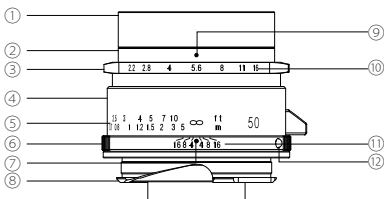

* 本製品の仕様及び外観は、改良のため予告なしに変更することがありますが、ご了承ください。

各部の名称

- ① レンズフード
- ② フィルターリング
- ③ 絞りリング
- ④ 距離リング
- ⑤ 距離目盛
- ⑥ 深度リング
- ⑦ 距離指標
- ⑧ マウント
- ⑨ 絞り指標
- ⑩ 絞り目盛
- ⑪ 深度目盛
- ⑫ マウント標点

●レンズの着脱について

レンズの着脱についてはお使いのカメラ取扱説明書をご覧ください。
着脱の際、深度リング⑥を持って回転させてください。その他の部分を持って回転させた場合、機能上の不具合を起こす可能性があります。

●距離計連動範囲について

本製品の距離計連動範囲は $\infty \sim 0.7\text{m}$ です。
ご使用になられるカメラにより連動範囲が異なりますのでカメラ側の連動範囲をご確認して撮影を行ってください。
連動範囲を超えたところでの撮影は目測でピント合わせを行ってください。

●フィルターを取り付け方

1. フィルター（ $\varnothing 39\text{mm}$ ）をフィルターリング②にねじ込みます。
2. フィルターを装着したままレンズフード①を装着する場合は、フィルターネジ部にレンズフード①をねじ込んでください。