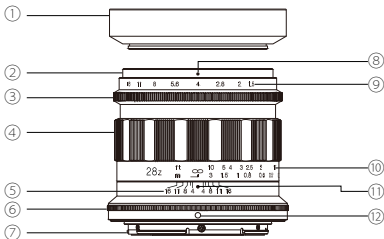

記号は禁止の行為であることを告げるものです。
○の中に具体的な禁止内容が描かれています。

警告

レンズ単体で太陽を直接見ないでください。
失明や視力障害の原因になります。

注意

この製品や付属品を幼児、子供の手の届く範囲に放置しないでください。幼児子供には「安全上のご注意」や「使用上のご注意」の内容が理解できずに事故の原因となります。

注意

レンズまたはレンズをつけたカメラを直射日光の当たる場所に放置しないでください。太陽が近くの物に結露すると、火災の原因になります。レンズにキャップをつけたり直射日光を避けて保管してください。

各部の名称

- ① レンズフード
- ② フィルターリング
- ③ 絞りリング
- ④ 距離リング
- ⑤ 深度目盛
- ⑥ マウント着脱リング
- ⑦ マウント
- ⑧ 絞り指標
- ⑨ 絞り目盛
- ⑩ 距離目盛
- ⑪ 距離指標
- ⑫ マウント標点

●レンズの着脱について

レンズの着脱についてはお使いのカメラ取扱説明書をご覧ください。

* 着脱はカメラの電源を [OFF] の状態で行ってください。